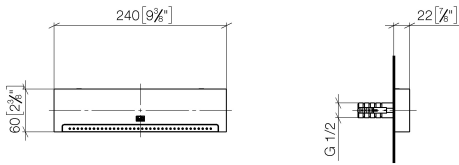

Empfohlenes Zubehör

UP-Wandwinkel -

- Max. Einbautiefe 163 mm
- Min. Einbautiefe 90 mm

35 085 970 90

Empfohlenes Zubehör

UP-Wandwinkel -

- Max. Einbautiefe 163 mm
- Min. Einbautiefe 90 mm

35 085 970 90

13 425 979

mm [inches]

Durchflussdiagramm

Wurfweitendiagramm

Zertifikate

LGA_19935.

IAPMO_4976 (6).

13 425 979