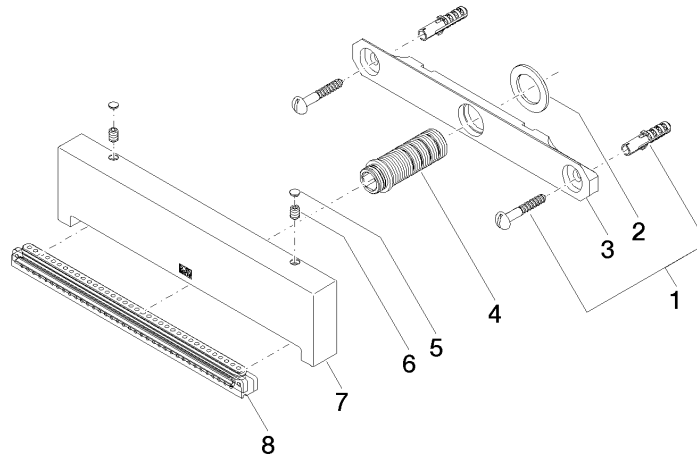

Empfohlenes Zubehör

UP-Wandwinkel -

- Max. Einbautiefe 163 mm
- Min. Einbautiefe 90 mm

35 085 970 90

Empfohlenes Zubehör

UP-Wandwinkel -

- Max. Einbautiefe 163 mm
- Min. Einbautiefe 90 mm

35 085 970 90

13 425 979

mm [inches]

Durchflussdiagramm

Wurfweitendiagramm

Zertifikate

LGA_19935.

IAPMO_4976 (6).

13 425 979

Ersatzteilstückliste

Nr.	Artikelnummer	Benennung	Verbaumenge	Lieferzeit
1	04 30 31 024 01 90	Befestigungssatz	1	2
2	09 14 05 009 90	Dichtung	1	2
3	09 17 97 053 90	Halter	1	2
4	90 24 03 199 00 90	Anschluss	1	2
5	90 31 20 087 00-08	Stopfen	1	40
6	09 31 11 144 90	Stift	2	2
7	09 17 01 185 20-08	Auslauf	1	40
8	90 29 03 071 00 90	Einsatz	1	2