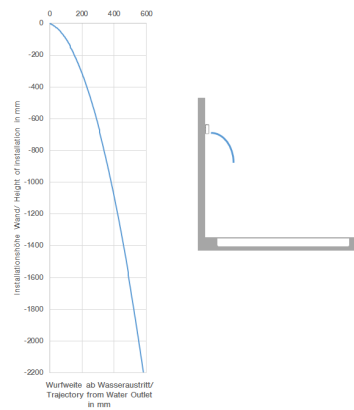

13 425 979

mm [inches]

Durchflussdiagramm

Wurfweitendiagramm

Zertifikate

LGA_19935.

IAPMO_4976 (6).

13 425 979