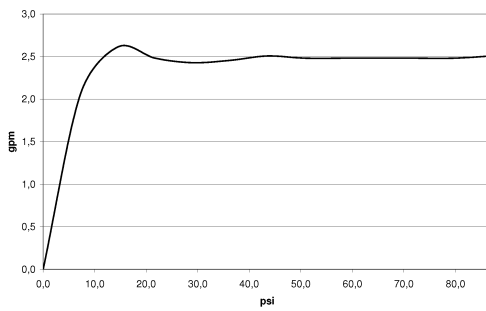

Empfohlenes Zubehör

UP-Wandwinkel -

- Max. Einbautiefe 163 mm
- Min. Einbautiefe 90 mm

35 085 970 90

Empfohlenes Zubehör

UP-Wandwinkel -

- Max. Einbautiefe 163 mm
- Min. Einbautiefe 90 mm

35 085 970 90

13 425 979

mm [inches]

Durchflussdiagramm

Wurfweitendiagramm

Zertifikate

LGA_19935.

IAPMO_4976 (6).

13 425 979